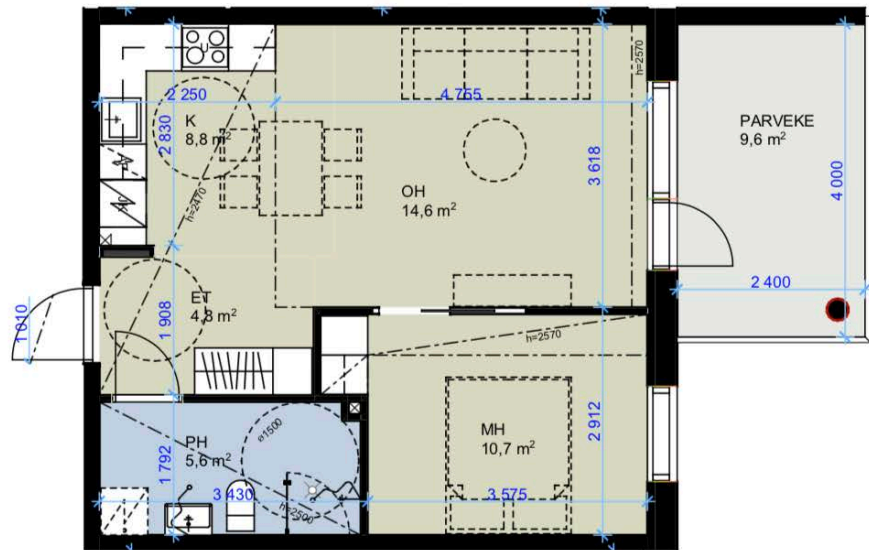

As Oy Hakalax Park & Plaza

45,5 m²

2h + k

As37

4. kerros

Asiakas: as oy hakalax	Puhelin:	Myyjä:	Kalustetukku Kookola
Osoite:	Toimitusosoite:	Puhelin: 050 3385790	Kosilankatu 2
		Email: aleksi.kangasvieri@kalustetukut.com	67100 KOKKOLA
Suunnitelma: 45,5m2 AS 7,22,37,49 PH ja MH			