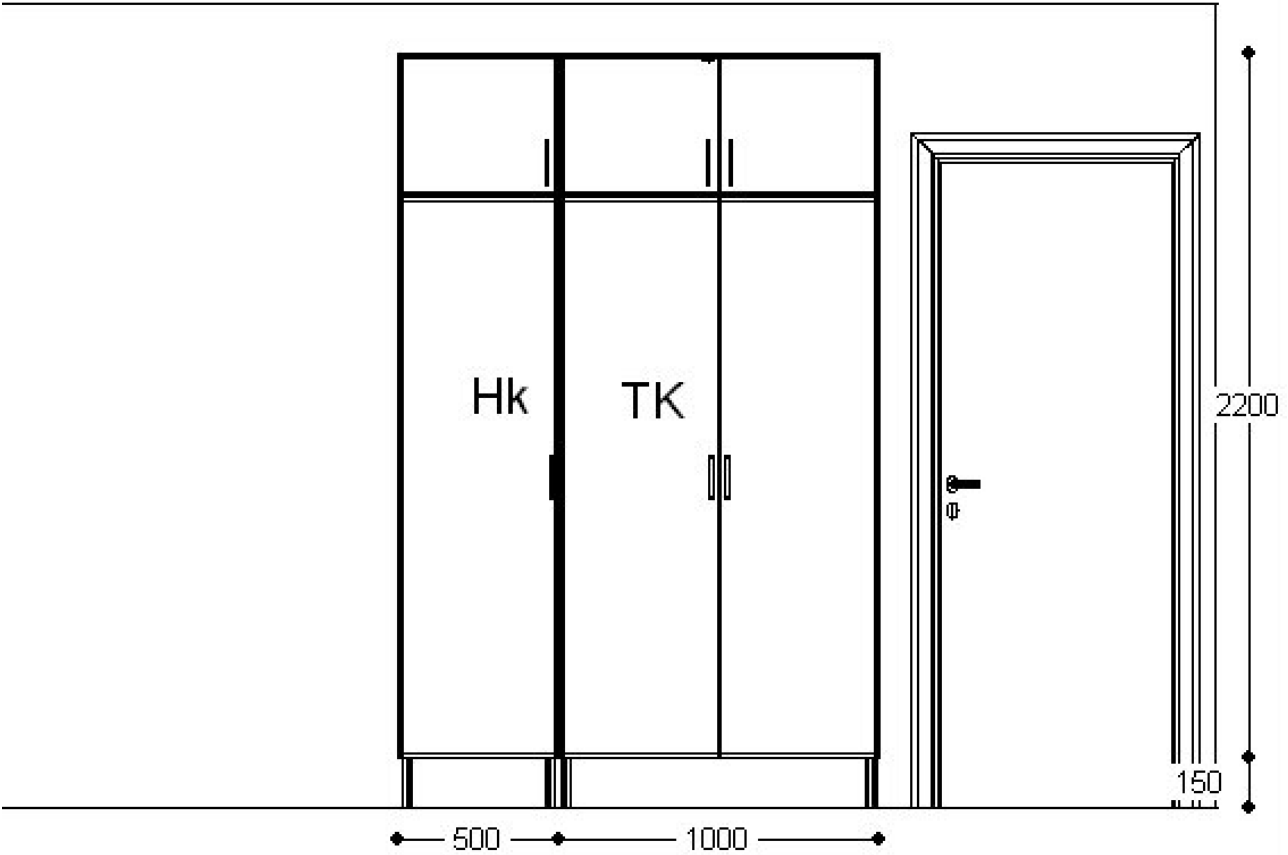

As Oy Hakalax Park & Plaza

45,5 m²

2h + k

As37

4. kerros

Asiakas: as oy hakalax	Puhelin:	Myyjä:	Kalustetukku Kookola
Osoite:	Toimitusosoite:	Puhelin: 050 3385790	Kosilankatu 2
		Email: aleksi.kangasvieri@kalustetukut.com	67100 KOKKOLA
Suunnitelma: 45,5m2 AS 7,22,37,49 PH ja MH			