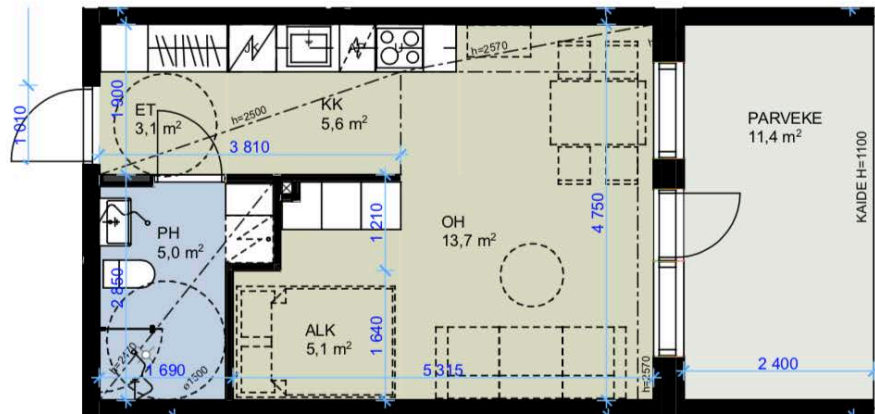

As Oy Hakalax Park & Plaza

33 m²

1h + kk + alk

As36

4. kerros

Asiakas:	Puhelin:	Myyjä:	Annika Lundell	Kalustetukku Kokkola
Osoite:	Toimitusosoite:	Puhelin:	0442787975	Kosilankatu 2
		Email:	annika.lundell@kalustetukku.fi	87100 KOKKOLA
Suunnitelma: As 6.21.36.48, 33m2, ALK				